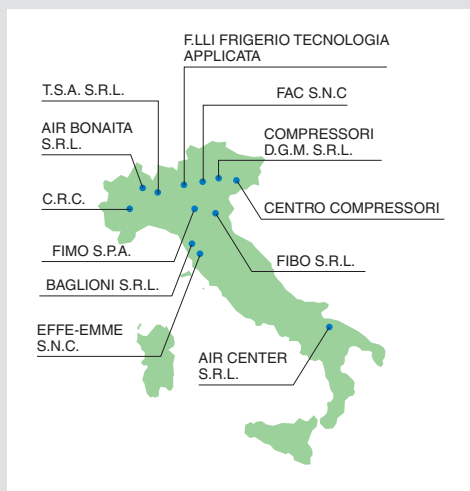

服务体系(服务网点)

意大利服务体系

AIR BONAITA S.R.L.

联系电话 (+39)0362/574143
邮箱 ✉ info@airbonaita.it
网址 www.airbonaita.it

AIR CENTER S.R.L.

联系电话 (+39)080/3720022
邮箱 ✉ aircenter@aircentersrl.it
网址 www.aircentersrl.it

BAGLIONI S.R.L.

联系电话 (+39)0571/930021
邮箱 ✉ info@baglioniclimate.it
网址 www.baglioni-climate.it

C.R.C. S.N.C.

联系电话 (+39)011/621269
邮箱 ✉ info@crc-compressori.com
网址 www.crc-compressori.com

CENTRO COMPRESSORI

联系电话 (+39)0421/74388
邮箱 ✉ info@centrocompressori.it
网址 www.centrocompressori.it

COMPRESSORI D.G.M. S.R.L.

联系电话 (+39)0444/551123
邮箱 ✉ info@dgmenergy.com
网址 www.dgmenergy.com

EFFE-EMME S.N.C.

联系电话 (+39)0577/632228
邮箱 ✉ info@effemme-ac.it
网址 www.effemme-ac.it

F.F.T.A.F.LLI FRIGERIO TECNOLOGIA APPLICATA

联系电话 (+39)0363/314142
邮箱 ✉ info@flli-frigerio.it
网址 www.flli-frigerio.it

FAC S.N.C.

联系电话 (+39)030/661689
邮箱 ✉ facariacompressa@gmail.com
网址 www.faccompressori.it

FIBO S.R.L.

联系电话 (+39)051/725466
邮箱 ✉ service@fibosrl.com
网址 www.fibosrl.com

FIMO S.P.A.

联系电话 (+39)0536/877811
邮箱 ✉ service@fimospa.it
网址 www.fimospa.it

T.S.A. S.R.L.

联系电话 (+39)039-9217296
邮箱 ✉ info@tsasrl.net
网址