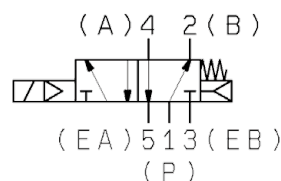

主弁位置検出機能付 5ポートソレノイドバルブ SY5100-X30

特長

- 主弁の位置をスイッチにより検出
バルブOFF時の主弁位置：信号出力
バルブON時の主弁位置：信号出力なし
- インターロック信号として使用可能

※サブプレートは別途手配となります

M8, M12コネクタを用意

表示記号

注意 製品を安全にご使用いただくために、使用前には必ず当社Best Pneumatics (総合カタログ) 『安全上のご注意』の内容をよく読み、理解してからご使用ください。