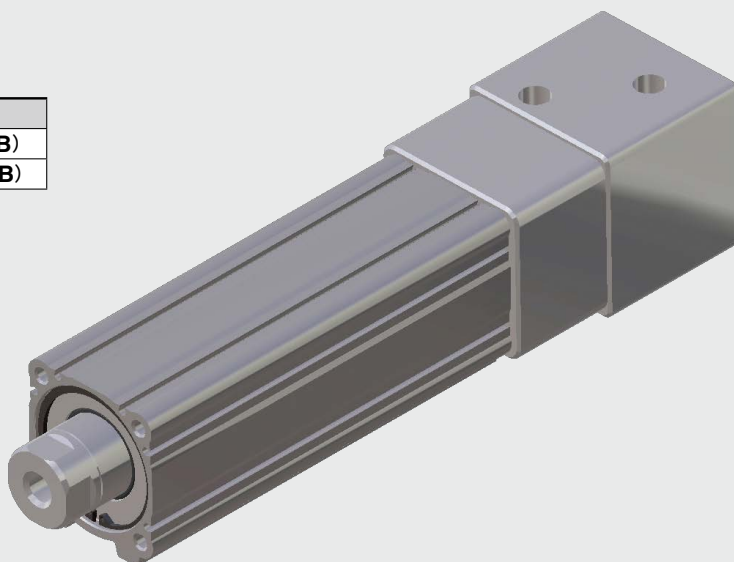

モータレス仕様

電動アクチュエータ ロッドタイプ

LEY63-X765

特長

- 750Wモータに対応

水平最大可搬質量

240kg **3倍**

型式	最大可搬質量 (kg)	
	80	240
LEY63-X765	240	
LEY63D	80	

垂直最大可搬質量

115kg **約1.6倍**

型式	最大可搬質量 (kg)	
	72	115
LEY63-X765	115	
LEY63D	72	

リード：5mm、速度：250mm/s、モータ配置：ストレートの時

● 対応モータ

メーカー	シリーズ	型式
三菱電機(株)	MELSERVO-J3	HF-KP73(B)
	MELSERVO-J4	HG-KR73(B)

注意 製品を安全にご使用いただくために、使用前には必ず当社Best Pneumatics (総合カタログ) 『安全上のご注意』の内容をよく読み、理解してからご使用ください。