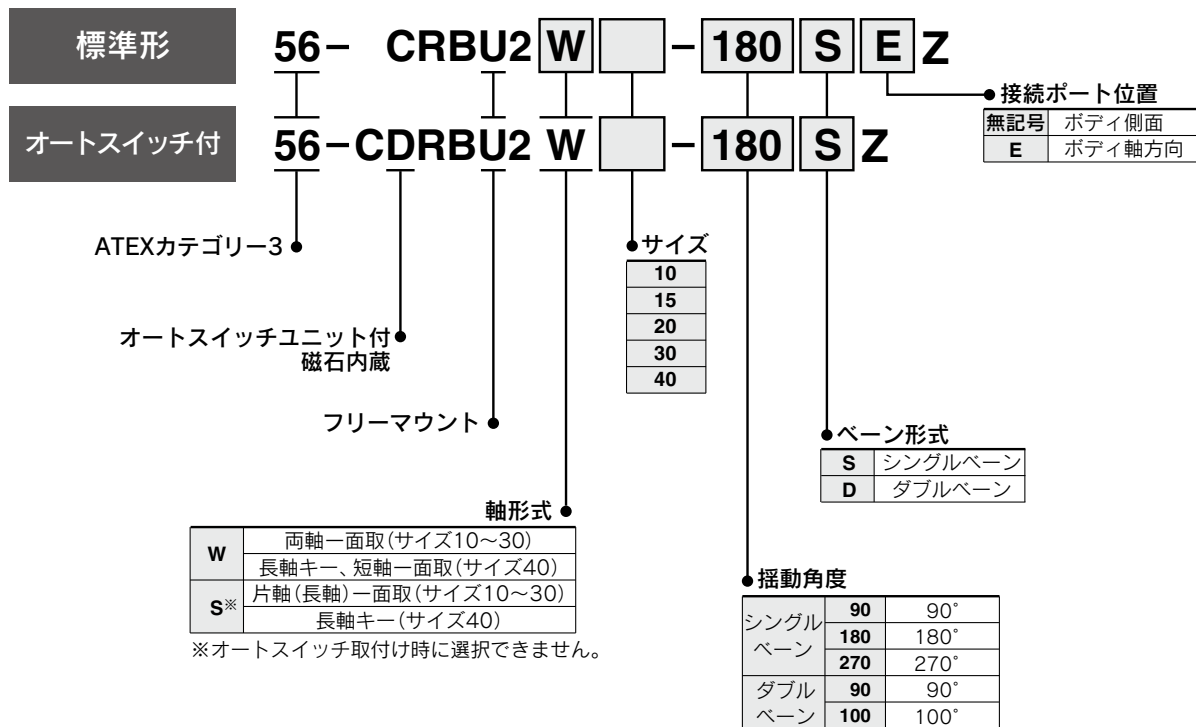

ATEX指令

ロータリアクチュエータ/フリーマウントタイプ

56-CRBU2 Series

サイズ：10, 15, 20, 30, 40

CE Ex II 3G Ex h IIC T5..T4 Gc

型式表示方法

上記以外の仕様は、標準品CRBU2シリーズと同一です。
詳細は[こちら](#)をご覧ください。

取付可能なオートスイッチにつきましては、P.81をご参照ください。