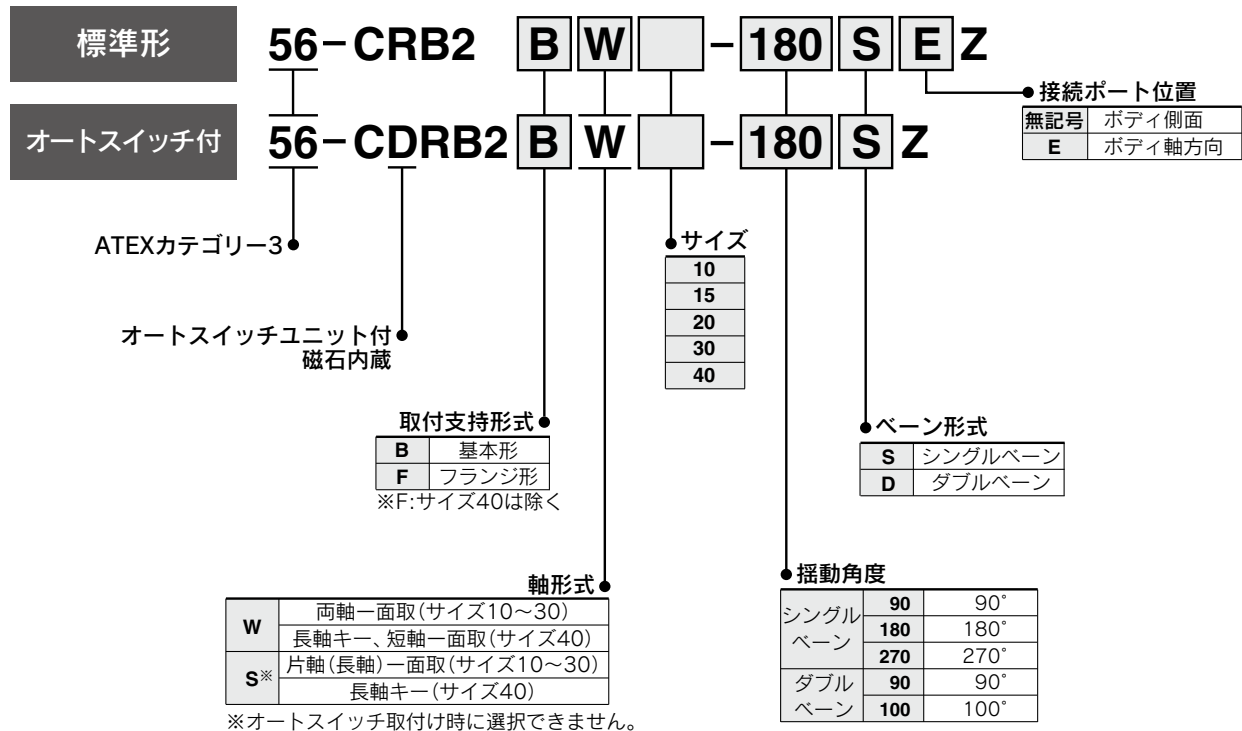

ATEX指令

ロータリアクチュエータ／ベーンタイプ

56-CRB2 Series

サイズ：10, 15, 20, 30, 40

CE II 3G Ex h IIC T5..T4 Gc

型式表示方法

上記以外の仕様は、標準品CRB2シリーズと同一です。
詳細は[こちら](#)をご覧ください。

取付可能なオートスイッチにつきましては、P.81をご参照ください。