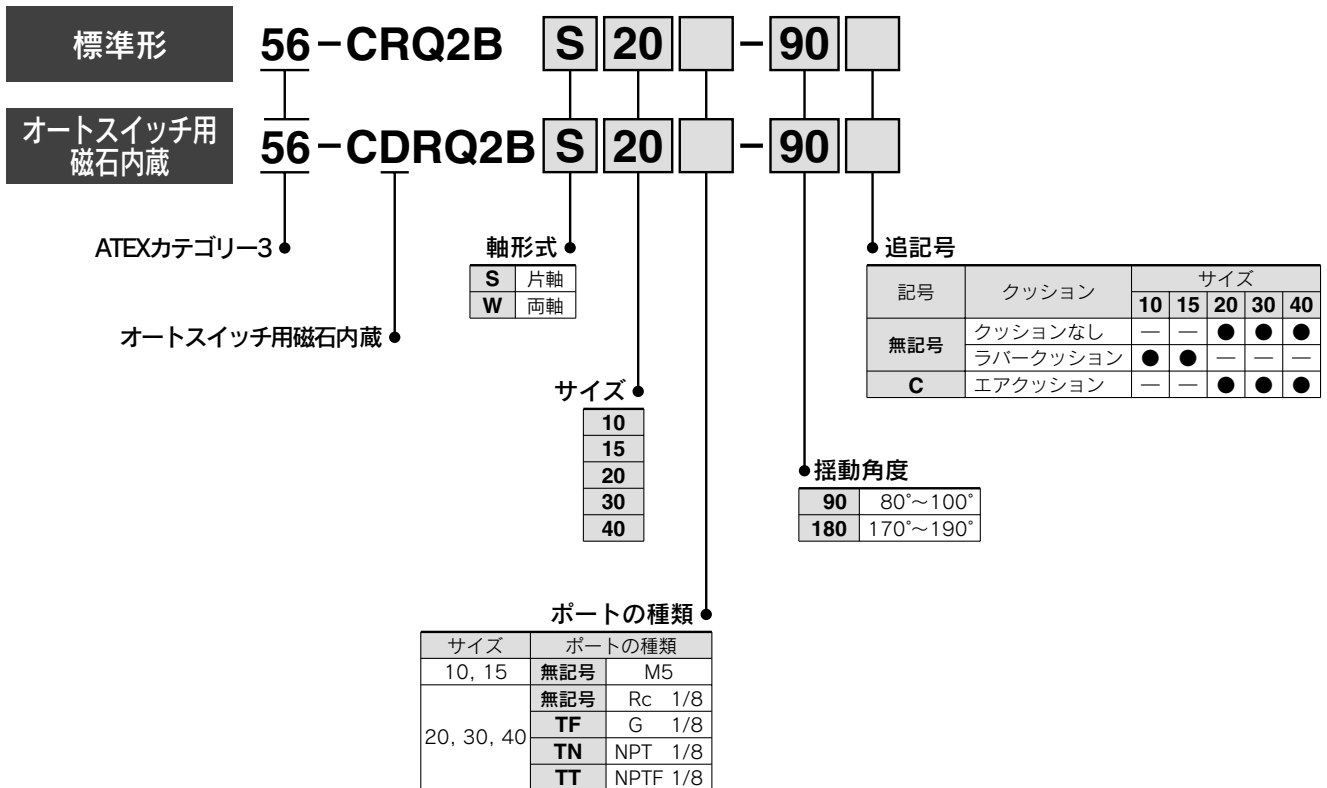

ATEX指令

薄形ロータリアクチュエータ ラックピニオンタイプ

56-CRQ2 Series

CE II 3G

60°C (T6) Ta 0 to 40°C
80°C (T6) Ta 40 to 60°C

型式表示方法

上記以外の仕様は、標準品CRQ2シリーズと同一です。
詳細は、ホームページWebカタログまたはBest Pneumatics No.④をご参照ください。

取付可能なオートスイッチにつきましては、P.81をご参照ください。