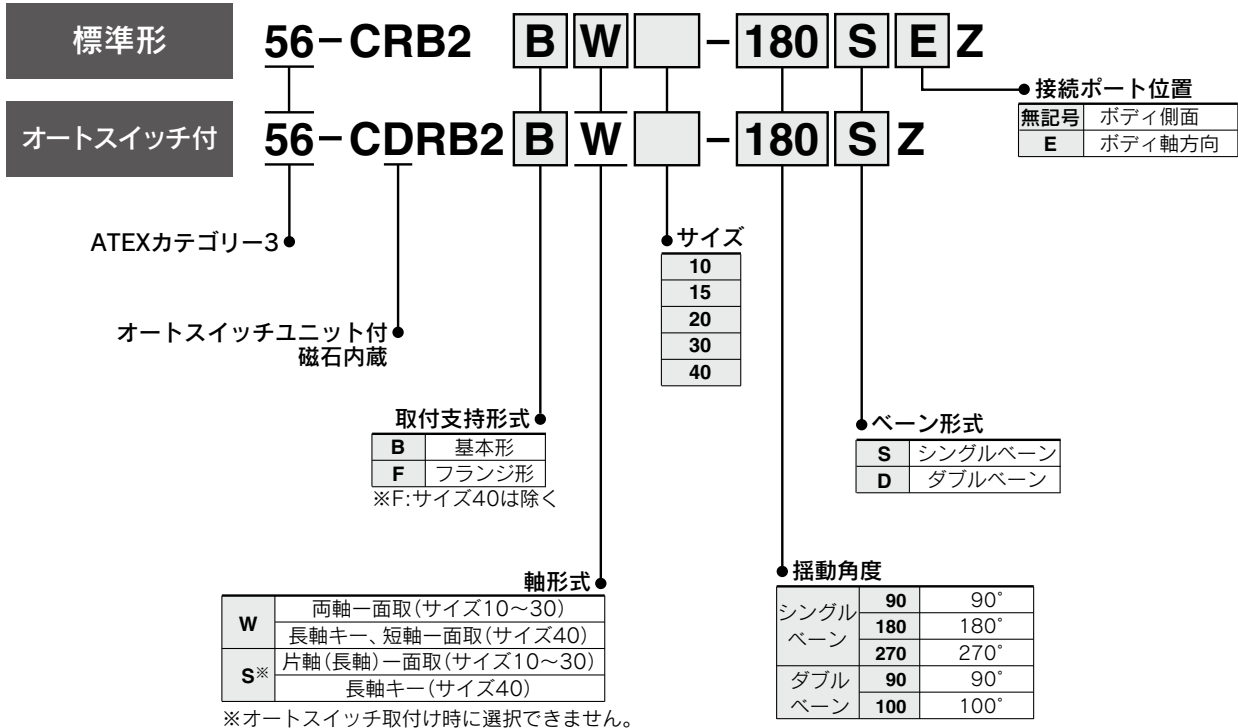

ATEX指令

ロータリアクチュエータ／ベーンタイプ

56-CRB2 Series

サイズ：10, 15, 20, 30, 40

CE II 3G 100°C (T5) Ta 5°C to 40°C
120°C (T4) Ta 40°C to 60°C

型式表示方法

上記以外の仕様は、標準品CRB2シリーズと同一です。
詳細は、ホームページWebカタログまたはBest Pneumaticsをご参照ください。

取付可能なオートスイッチにつきましては、P.81をご参照ください。