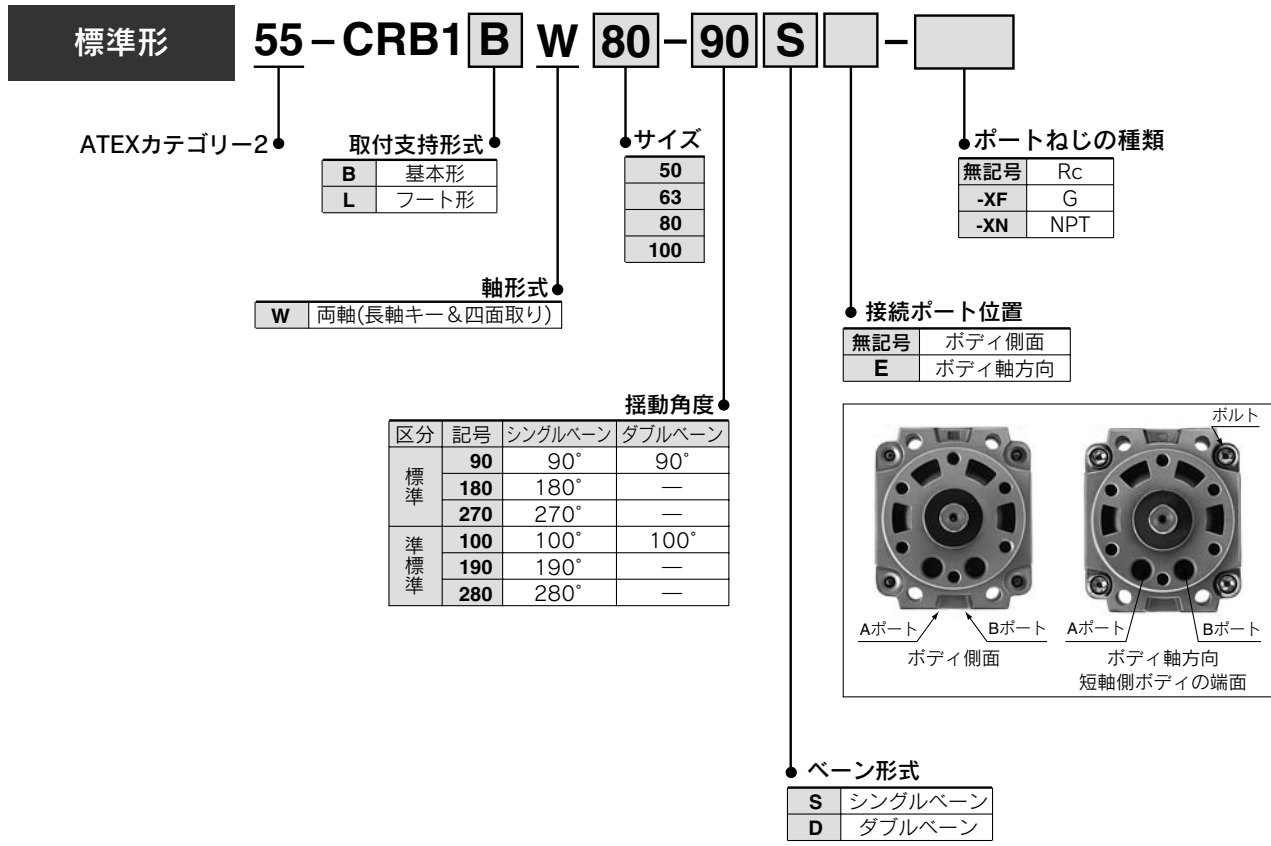

ATEX指令

ロータリアクチュエータ／ベーンタイプ

55-CRB1 Series

サイズ：50, 63, 80, 100

CE II 2Gc 90°C (T5) Ta 5°C to 40°C
110°C (T4) Ta 40°C to 60°C

型式表示方法

上記以外の仕様は、標準品CRB1シリーズと同一です。
詳細は、ホームページWebカタログまたはBest Pneumatics No.④をご参照ください。