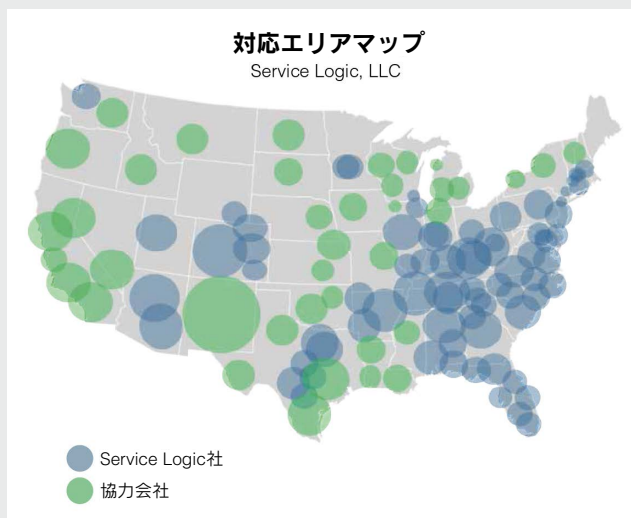

対応エリアマップ

Service Logic, LLC